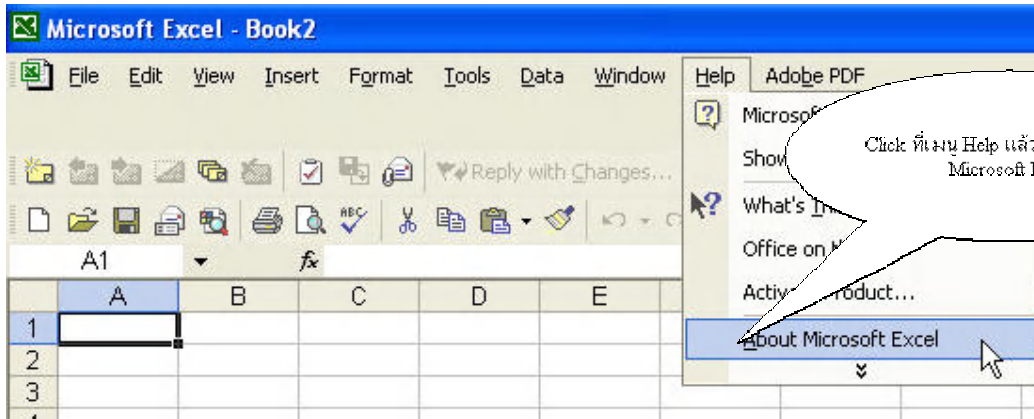

ตรวจสอบว่ามีโปรแกรม MICROSOFT EXCEL 2003 หรือไม่ ?

Double Click ที่ Shortcut Microsoft Excel ที่ Desktop

จะได้

Click ที่เมนู Help แล้ว Click ที่ About Microsoft Excel

จะได้